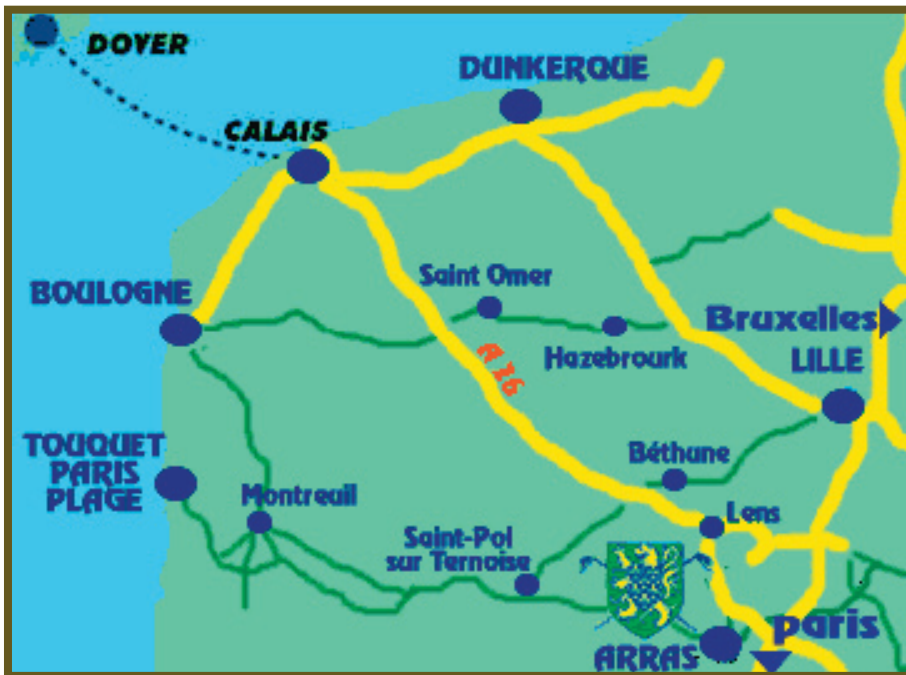

E-Mail : richard@golf-arras.com

Site Web : <http://www.golf-arras.com>

Feuille de route

Le Golf d'ARRAS se situe à :

- 109Km soit 1Heure de Calais
- 140Km soit 1H30 de Boulogne sur mer
- 165Km soit 1H15 de Touquet-Paris-Plage
- 55Km soit 40min de Lille

LILLE

Joindre le périphérique
N351 sur 2Km
N356 sur 1Km jusqu'à
RONCHIN
A1 sur 34km
Sortie 16: Arras centre -
Amiens
Direction Arras:
N50 sur 10km
N17 sur 1Km
N39 sur 1Km
N25 sur 1Km
suivre le Touquet-Béthune
au 2ème rond point à gauche
Suivre Golf d'Arras

BRUXELLES

(A7-E19)
Direction Charleroi
(A7-E19)
Continuer
(A2-E19)
Direction Lille
Continuer sur
(A1-E17)
Continuer sur
(A1-E15)
Direction Paris
Sortie Arras Est prendre N39
Puis D919, N17
Quitter N17
rejoindre Arras

Direction Saint-Omer,
Reims, Paris, Lille
A16 sur 500m sortie 18:
Saint Omer
N17 sur 5Km
Arras: Direction Saint-Pol
Le Touquet
Au 2ème rond point à
gauche
Anzin-Saint-Aubin
Suivre Golf d'Arras